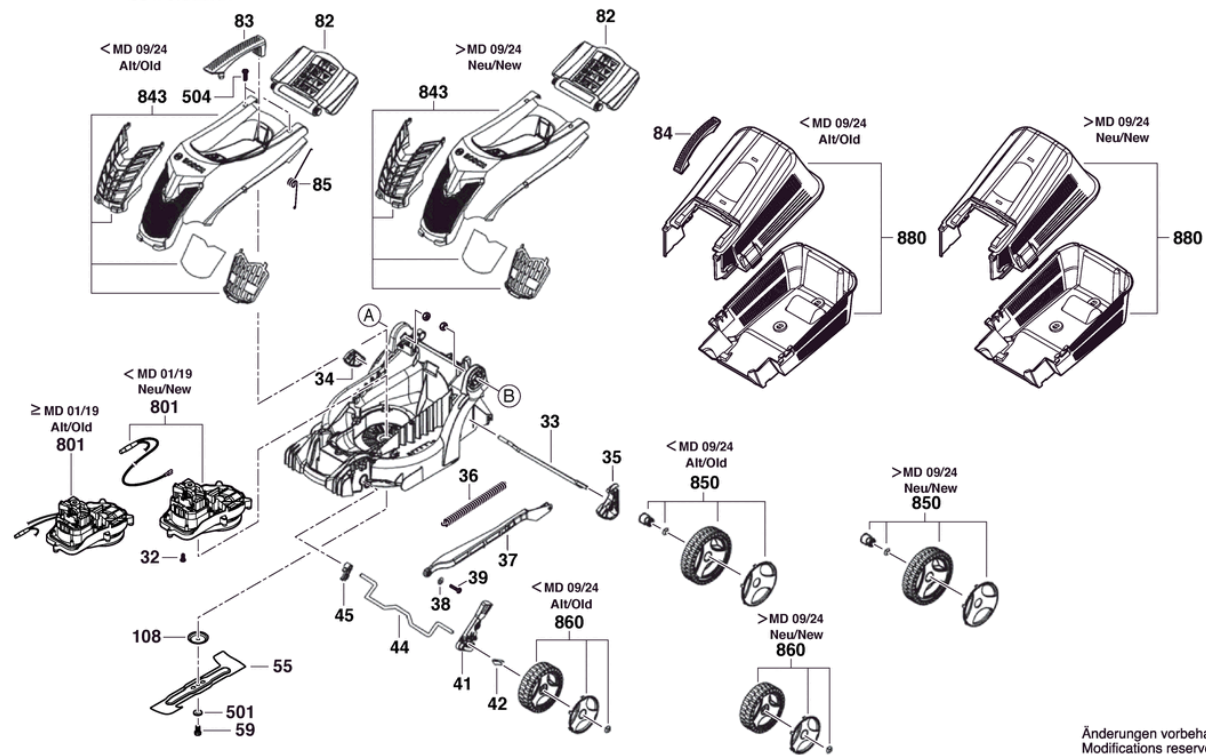

Prikaz - tip - E

3 600 HA6 101
Stand 21-02
Issue 24-09-30

Fig./Abb. 1

Änderungen vorbehalten
Modifications reserved
Modifications reserves
Salvo modificaciones